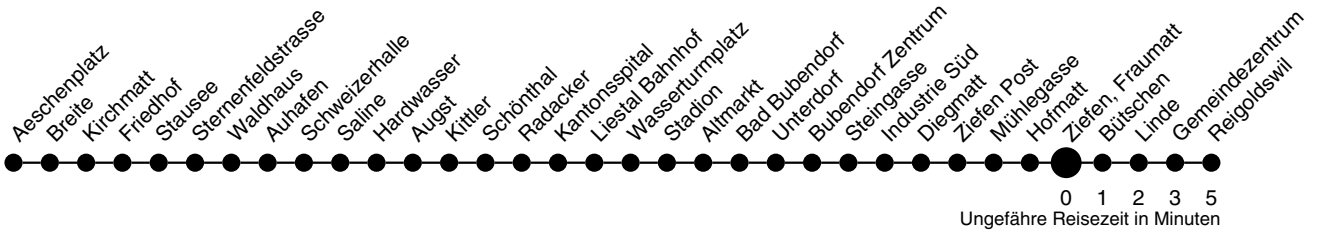

## Ziefen, Fraumatt Richtung Reigoldswil

	Montag - Freitag	Samstag	Sonn- / Feiertag
4			
5	45 56		
6	15 21 45 56	45	21 45
7	15 21 45 56	21 45	21 45
8	21 45	21 45	21 45
9	21 45	21 45	21 45
10	21 45	21 45	21 45
11	21 45	21 45	21 45
12	21 45	21 45	21 45
13	21 45	21 45	21 45
14	21 45	21 45	21 45
15	21 45 56	21 45	21 45
16	21 45 56	21 45	21 45
17	21 45 56	21 45	21 45
18	15 21 45 56	21 45	21 45
19	21 45	21 45	21 45
20	21 45	21 45	21 45
21	21 45	45	45
22	21 51	51	51
23	51	51	51
0	51	51	51
1			
2			
3			

**Gültig ab:**  
13. Dezember 2009

**Billetverkauf:**  
Am Billetautomat  
Beim Fahrpersonal

**Als Feiertage gelten:**  
Neujahr, Karfreitag, Ostermontag,  
1. Mai, Auffahrt, Pfingstmontag,  
1. August, Weihnachten, Stephanstag  
Am 2. Januar gilt der Samstagsfahrplan