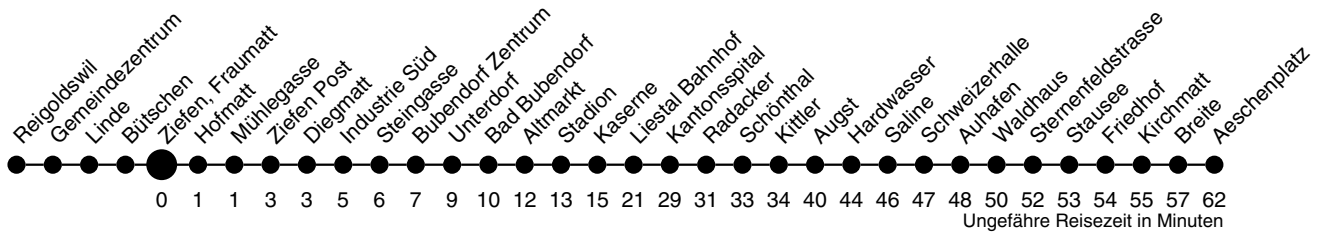

70

Ziefen, Fraumatt

Richtung Aeschenplatz

	Montag - Freitag	Samstag	Sonn- / Feiertag
4			
5	32 56	56	
6	08 ^A 32 42 ^A 56	32 56	32 ^A 56
7	08 ^A 32 42 ^A 56	32 56	32 ^A 56
8	08 ^A 32 56	32 56	32 ^A 56
9	32 56	32 56	32 ^A 56
10	32 56	32 56	32 56
11	32	32 56	32 56
12	01 32 56	32 56	32 56
13	32 56	32 56	32 56
14	32 56	32 56	32 56
15	32 56	32 56	32 56
16	08 ^A 32 56	32 56	32 56
17	08 ^A 32 52 ^A 56	32 56	32 56
18	08 ^A 32 42 ^A 56	32 56	32 56
19	08 ^A 32 56	32 56	32 56
20	32 ^A 56	32 ^A 56	32 ^A 56
21	32 ^A 56	56	56
22	32 ^A		
23	01	01	01
0	01 ^I	01	01 ^A
1			
2			
3			

A bis Liestal Bahnhof
 I Mo bis Do nur bis Liestal, Fr ganze Linie

Gültig ab:
 13. Dezember 2009

Billetverkauf:
 Am Billetautomat
 Beim Fahrpersonal

Als Feiertage gelten:
 Neujahr, Karfreitag, Ostermontag,
 1. Mai, Auffahrt, Pfingstmontag,
 1. August, Weihnachten, Stephanstag
 Am 2. Januar gilt der Samstagsfahrplan