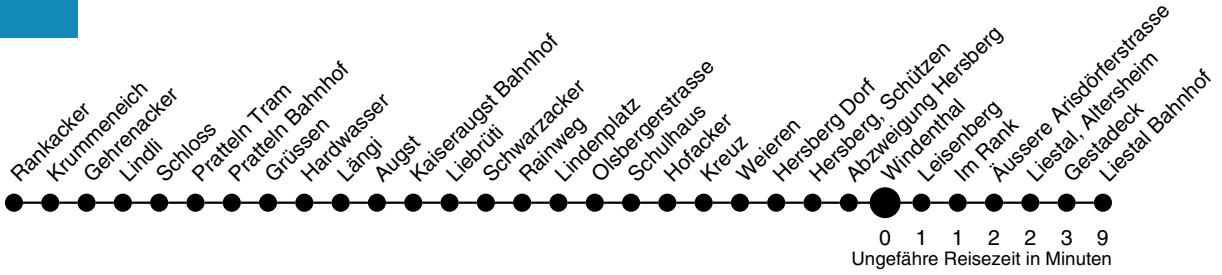

83

Windenthal

Richtung Liestal Bahnhof

	Montag - Freitag	Samstag	Sonn- / Feiertag
4			
5	43	43	
6	13 44	43	
7	07 44	14 44	14
8	14	14	
9	14	14	14
10	14	14	14
11	14	14	14
12	14	14	14
13	14 41 ^K	14	14
14	14	14	14
15	14	14	14
16	14	14	14
17	14 44	14	14
18	14 44	14	14
19	14 44	14	14
20	14	14	14
21	14	14	
22	14	14	14
23			
0	18 ^H	18	
1			
2			
3			

H verkehrt nur Freitag
 K nicht während den Schulferien

Gültig ab:
 13. Dezember 2009

Billetverkauf:
 Am Billetautomat
 Beim Fahrpersonal

Als Feiertage gelten:
 Neujahr, Karfreitag, Ostermontag,
 1. Mai, Auffahrt, Pfingstmontag,
 1. August, Weihnachten, Stephanstag
 Am 2. Januar gilt der Samstagsfahrplan