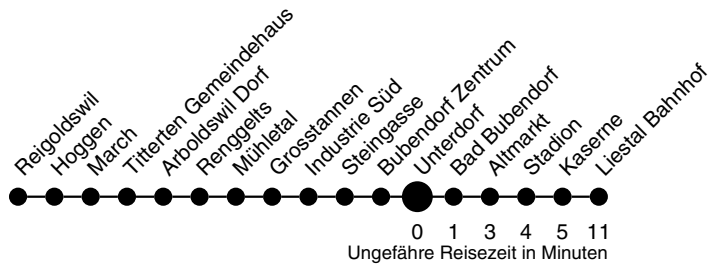

## Unterdorf Richtung Liestal Bahnhof

	Montag - Freitag	Samstag	Sonn- / Feiertag
4			
5	57		
6	47		
7	53	23	
8	51		
9		23	23
10		53	
11	23		
12	19 53	23	
13	33	53	53
14	23		
15	53	23	
16	53		
17	36	23	23
18	53	53	
19			
20	16	16	16
21			
22			
23			
0			
1			
2			
3			

**Gültig ab:**  
13. Dezember 2009

**Billetverkauf:**  
Am Billetautomat  
Beim Fahrpersonal

**Als Feiertage gelten:**  
Neujahr, Karfreitag, Ostermontag,  
1. Mai, Auffahrt, Pfingstmontag,  
1. August, Weihnachten, Stephanstag  
Am 2. Januar gilt der Samstagsfahrplan