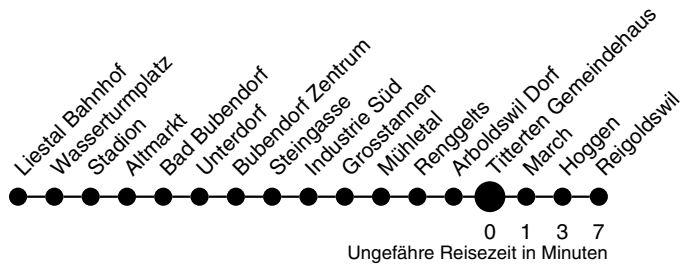

71

Titterten Gemeindehaus Richtung Reigoldswil

	Montag - Freitag	Samstag	Sonn- / Feiertag
4			
5			
6	12	46	
7	08 53		
8		46	46
9			
10	46	16	
11		46	
12	08		
13	03 28	16	16
14		46	
15	25		
16	23 46	46	46
17	38		
18	16 46	16	
19	46	46	46
20			
21			
22			
23			
0			
1			
2			
3			

Gültig ab:
13. Dezember 2009

Billetverkauf:
Am Billetautomat
Beim Fahrpersonal

Als Feiertage gelten:
Neujahr, Karfreitag, Ostermontag,
1. Mai, Auffahrt, Pfingstmontag,
1. August, Weihnachten, Stephanstag
Am 2. Januar gilt der Samstagsfahrplan