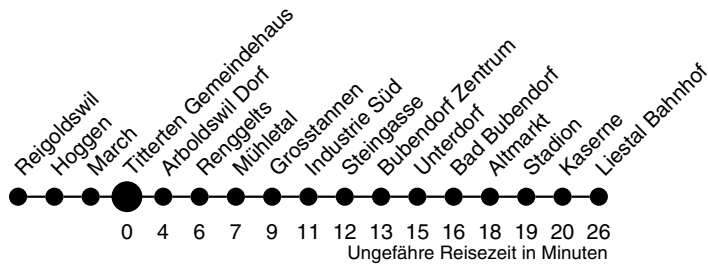

71

Titterten Gemeindehaus Richtung Liestal Bahnhof

	Montag - Freitag	Samstag	Sonn- / Feiertag
4			
5	42		
6	32		
7	38	08	
8	36		
9		08	08
10		38	
11	08		
12	04 38	08	
13	18	38	38
14	08		
15	38	08	
16	38		
17	21	08	08
18	38	38	
19			
20	01	01	01
21			
22			
23			
0			
1			
2			
3			

Gültig ab:
13. Dezember 2009

Billetverkauf:
Am Billetautomat
Beim Fahrpersonal

Als Feiertage gelten:
Neujahr, Karfreitag, Ostermontag,
1. Mai, Auffahrt, Pfingstmontag,
1. August, Weihnachten, Stephanstag
Am 2. Januar gilt der Samstagsfahrplan