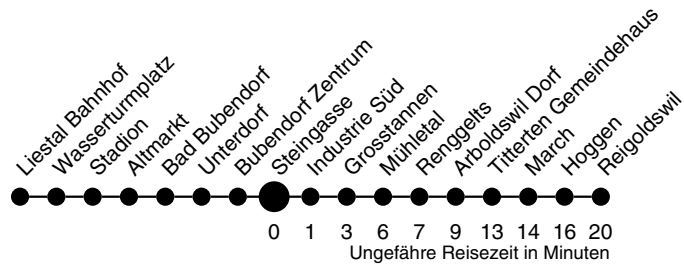

## Steingasse Richtung Reigoldswil

	Montag - Freitag	Samstag	Sonn- / Feiertag
4			
5	59		
6	55	33	
7	40		
8		33	33
9			
10	33	03	
11	55	33	
12	50		
13	15	03	03
14		33	
15	12		
16	10 33	33	33
17	25		
18	03 33	03	
19	33	33	33
20			
21			
22			
23			
0			
1			
2			
3			

**Gültig ab:**  
13. Dezember 2009

**Billetverkauf:**  
Am Billetautomat  
Beim Fahrpersonal

**Als Feiertage gelten:**  
Neujahr, Karfreitag, Ostermontag,  
1. Mai, Auffahrt, Pfingstmontag,  
1. August, Weihnachten, Stephanstag  
Am 2. Januar gilt der Samstagsfahrplan