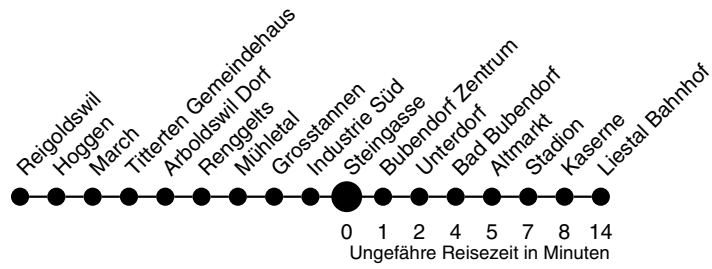

71

Steingasse Richtung Liestal Bahnhof

	Montag - Freitag	Samstag	Sonn- / Feiertag
4			
5	54		
6	44		
7	50	20	
8	48		
9		20	20
10		50	
11	20		
12	16 50	20	
13	30	50	50
14	20		
15	50	20	
16	50		
17	33	20	20
18	50	50	
19			
20	13	13	13
21			
22			
23			
0			
1			
2			
3			

Gültig ab:
13. Dezember 2009

Billetverkauf:
Am Billetautomat
Beim Fahrpersonal

Als Feiertage gelten:
Neujahr, Karfreitag, Ostermontag,
1. Mai, Auffahrt, Pfingstmontag,
1. August, Weihnachten, Stephanstag
Am 2. Januar gilt der Samstagsfahrplan