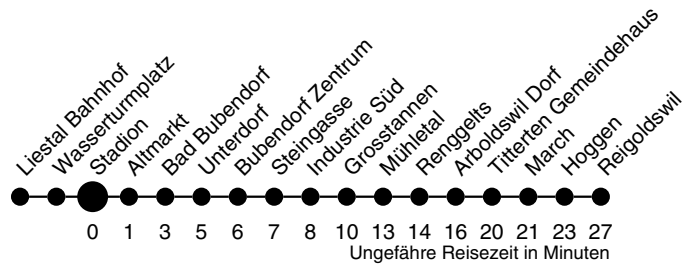

71

Stadion Richtung Reigoldswil

	Montag - Freitag	Samstag	Sonn- / Feiertag
4			
5	52		
6	48	26	
7	33		
8		26	26
9		56	
10	26		
11	48	26	
12	43	56	56
13	08		
14		26	
15	05		
16	03 26	26	26
17	18 56	56	
18	26		
19	26	26	26
20			
21			
22			
23			
0			
1			
2			
3			

Gültig ab:
13. Dezember 2009

Billetverkauf:
Am Billetautomat
Beim Fahrpersonal

Als Feiertage gelten:
Neujahr, Karfreitag, Ostermontag,
1. Mai, Auffahrt, Pfingstmontag,
1. August, Weihnachten, Stephanstag
Am 2. Januar gilt der Samstagsfahrplan