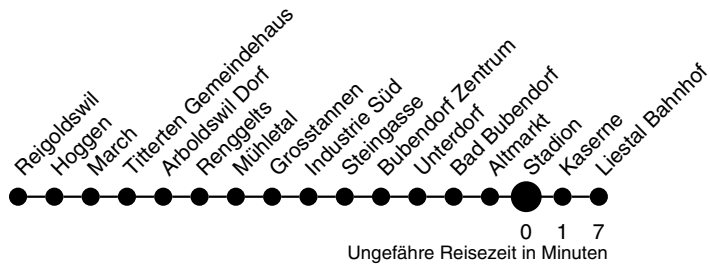

# 71

Stadion

Richtung Liestal Bahnhof

	Montag - Freitag	Samstag	Sonn- / Feiertag
4			
5			
6	01 51		
7	57	27	
8	55		
9		27	27
10		57	
11	27		
12	23 57	27	
13	37	57	57
14	27		
15	57	27	
16	57		
17	40	27	27
18	57	57	
19			
20	20	20	20
21			
22			
23			
0			
1			
2			
3			

**Gültig ab:**  
13. Dezember 2009

**Billetverkauf:**  
Am Billetautomat  
Beim Fahrpersonal

**Als Feiertage gelten:**  
Neujahr, Karfreitag, Ostermontag,  
1. Mai, Auffahrt, Pfingstmontag,  
1. August, Weihnachten, Stephanstag  
Am 2. Januar gilt der Samstagsfahrplan