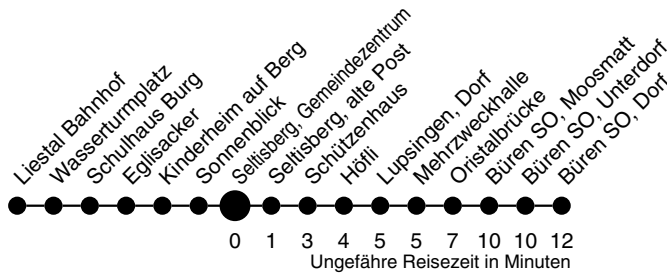

72

Seltisberg, Gemeindezentrum Richtung Büren SO, Dorf

	Montag - Freitag	Samstag	Sonn- / Feiertag
4			
5			
6			
7			45
8			45
9	45	45	45
10	45	45	45
11	38 ^X	45	45
12	02 ^X 14 ^X	45	45
13	52 ^X	14 45	45
14	14 ^X 38 ^X 52 ^X	14 45	45
15	14 ^X 38 ^X 52 ^X	14 45	45
16	14 ^X 38 ^X 52 ^X	14 45	45
17	14 ^X 38 ^X 52 ^X	14 45	45
18	14 ^X 38 ^X 52 ^X	14 45	45
19	14 ^X 38 ^X	45	45
20	45	45	45
21	45	45	45
22	45	45	45
23	45	45	45
0	45 ^H	45	
1			
2			
3			

H verkehrt nur Freitag

X via Seltisberg, Lupsingen, Oristal, Liestal (ohne Büren SO)

Gültig ab:

13. Dezember 2009

Billetverkauf:

Am Billetautomat

Beim Fahrpersonal

Als Feiertage gelten:

Neujahr, Karfreitag, Ostermontag,

1. Mai, Auffahrt, Pfingstmontag,

1. August, Weihnachten, Stephanstag

Am 2. Januar gilt der Samstagsfahrplan