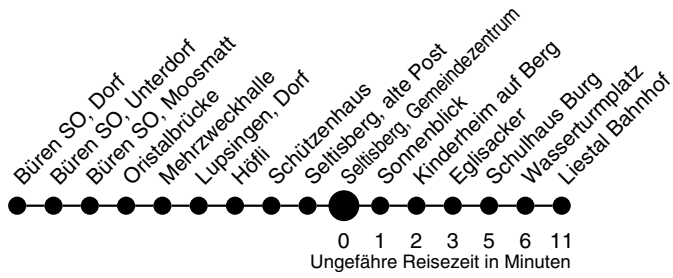

72

Seltisberg, Gemeindezentrum Richtung Liestal Bahnhof

	Montag - Freitag	Samstag	Sonn- / Feiertag
4			
5	19 43 57	43	
6	19 43 57	19 57	
7	14 43 57	43	12
8	19 43 57	19 57	12
9			12
10	12	12	12
11	12	12	12
12	43 57	12 43	12
13	19 43	12 42	12
14		12 42	12
15		12 42	12
16		12 42	12
17		12 42	12
18		12	12
19		12	12
20		12	12
21	12	12	12
22	12	12	12
23	12	12	12
0	12 ^H	12	
1			
2			
3			

H verkehrt nur Freitag

Gültig ab:
13. Dezember 2009

Billetverkauf:
Am Billetautomat
Beim Fahrpersonal

Als Feiertage gelten:
Neujahr, Karfreitag, Ostermontag,
1. Mai, Auffahrt, Pfingstmontag,
1. August, Weihnachten, Stephanstag
Am 2. Januar gilt der Samstagsfahrplan