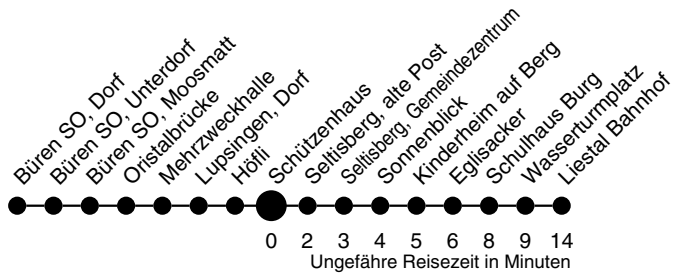

## Schützenhaus Richtung Liestal Bahnhof

	Montag - Freitag	Samstag	Sonn- / Feiertag
4			
5	16 40 54	40	
6	16 40 54	16 54	
7	11 40 54	40	09
8	16 40 54	16 54	09
9			09
10	09	09	09
11	09	09	09
12	40 54	09 40	09
13	16 40	09 39	09
14		09 39	09
15		09 39	09
16		09 39	09
17		09 39	09
18		09	09
19		09	09
20		09	09
21	09	09	09
22	09	09	09
23	09	09	09
0	09 <sup>H</sup>	09	
1			
2			
3			

H verkehrt nur Freitag

**Gültig ab:**  
13. Dezember 2009

**Billetverkauf:**  
Am Billetautomat  
Beim Fahrpersonal

**Als Feiertage gelten:**  
Neujahr, Karfreitag, Ostermontag,  
1. Mai, Auffahrt, Pfingstmontag,  
1. August, Weihnachten, Stephanstag  
Am 2. Januar gilt der Samstagsfahrplan