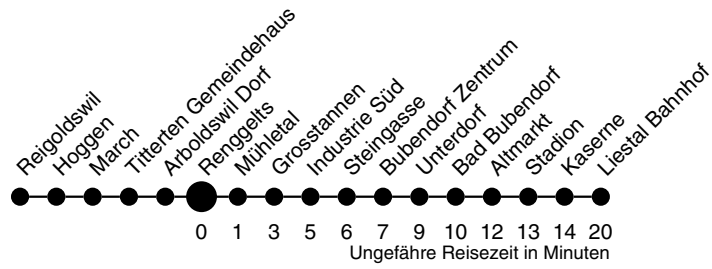

71

Renggelts Richtung Liestal Bahnhof

	Montag - Freitag	Samstag	Sonn- / Feiertag
4			
5	48		
6	38		
7	44	14	
8	42		
9		14	14
10		44	
11	14		
12	10 44	14	
13	24	44	44
14	14		
15	44	14	
16	44		
17	27	14	14
18	44	44	
19			
20	07	07	07
21			
22			
23			
0			
1			
2			
3			

Gültig ab:
13. Dezember 2009

Billetverkauf:
Am Billetautomat
Beim Fahrpersonal

Als Feiertage gelten:
Neujahr, Karfreitag, Ostermontag,
1. Mai, Auffahrt, Pfingstmontag,
1. August, Weihnachten, Stephanstag
Am 2. Januar gilt der Samstagsfahrplan