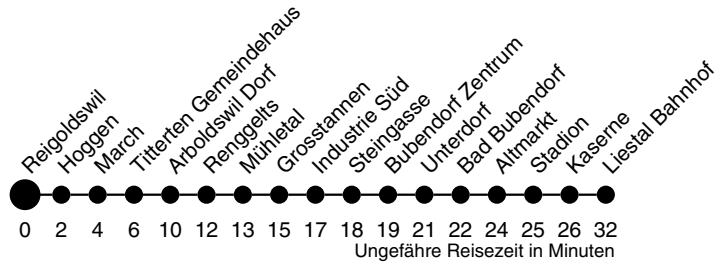

71

Reigoldswil Richtung Liestal Bahnhof

	Montag - Freitag	Samstag	Sonn- / Feiertag
4			
5	36		
6	26		
7	32	02	
8	30		
9		02	02
10		32	
11	02 58		
12	32	02	
13	12	32	32
14	02		
15	32	02	
16	32		
17	15	02	02
18	32	32	
19	55	55	55
20			
21			
22			
23			
0			
1			
2			
3			

Gültig ab:
13. Dezember 2009

Billetverkauf:
Am Billetautomat
Beim Fahrpersonal

Als Feiertage gelten:
Neujahr, Karfreitag, Ostermontag,
1. Mai, Auffahrt, Pfingstmontag,
1. August, Weihnachten, Stephanstag
Am 2. Januar gilt der Samstagsfahrplan