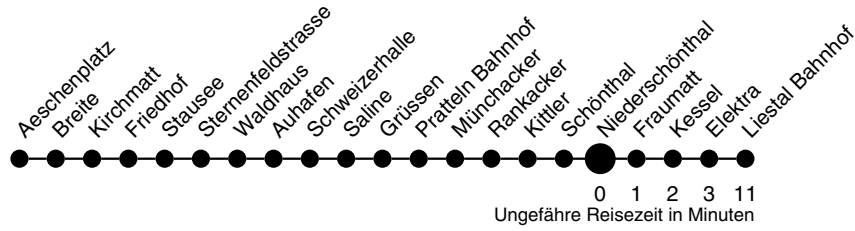

80

Niederschönthal Richtung Liestal Bahnhof

	Montag - Freitag	Samstag	Sonn- / Feiertag
4			
5	21 44		
6	14 41	21 51	
7	11 41	21 51	
8	11 41	11 41	51
9	11 41	11 41	21 51
10	11 41	11 41	21 51
11	11 41	11 41	21 51
12	11 41	11 41	21 51
13	11 41	11 41	21 51
14	11 41	11 41	21 51
15	11 41	11 41	21 51
16	11 41	11 41	21 51
17	11 41	11 41	21 51
18	11 41	11 41	21 51
19	11 41	11 41	21 51
20	21 51	21 51	21
21	21 51	21 51	
22	21 51	21 51	
23	21 51	21 51	
0	21 ^H 51 ^H	21 51	
1			
2			
3			

H verkehrt nur Freitag

Gültig ab:
13. Dezember 2009

Billetverkauf:
Am Billetautomat
Beim Fahrpersonal

Als Feiertage gelten:
Neujahr, Karfreitag, Ostermontag,
1. Mai, Auffahrt, Pfingstmontag,
1. August, Weihnachten, Stephanstag
Am 2. Januar gilt der Samstagsfahrplan