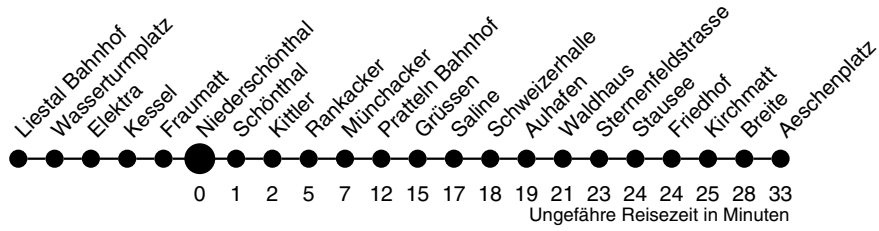

80

Niederschönthal Richtung Aeschenplatz

	Montag - Freitag	Samstag	Sonn- / Feiertag
4			
5	42 ^Y		
6	12 ^Y 42 ^Y	36 ^P	
7	12 ^Y 42 ^Y	12 ^Y 42 ^Y	
8	12 ^Y 42 ^Y	12 ^Y 42 ^Y	36 ^P
9	12 ^Y 42 ^Y	12 ^Y 42 ^Y	06 ^P 36 ^P
10	12 ^Y 42 ^Y	12 ^Y 42 ^Y	06 ^P 36 ^P
11	12 ^Y 42 ^Y	12 ^Y 42 ^Y	06 ^P 36 ^P
12	12 ^Y 42 ^Y	12 ^Y 42 ^Y	06 ^P 36 ^P
13	12 ^Y 42 ^Y	12 ^Y 42 ^Y	06 ^P 36 ^P
14	12 ^Y 42 ^Y	12 ^Y 42 ^Y	06 ^P 36 ^P
15	12 ^Y 42 ^Y	12 ^Y 42 ^Y	06 ^P 36 ^P
16	12 ^Y 42 ^Y	12 ^Y 42 ^Y	06 ^P 36 ^P
17	12 ^Y 42 ^Y	12 ^Y 42 ^Y	06 ^P 36 ^P
18	12 ^Y 42 ^Y	12 ^Y 42 ^Y	06 ^P 36 ^P
19	06 ^P 36 ^P	06 ^P 36 ^P	06 ^P 36 ^P
20	06 ^P 36 ^P	06 ^P 36 ^P	06 ^P 36 ^P
21	06 ^P 36 ^P	06 ^P 36 ^P	
22	06 ^P 36 ^P	06 ^P 36 ^P	
23	06 ^P 36 ^P	06 ^P 36 ^P	
0	06 ^P 36 ^H _P	06 ^P 36 ^P	
1			
2			
3			

H verkehrt nur Freitag
P bis Frenkendorf Bahnhof
Y ohne Frenkendorf Bahnhof

Gültig ab:
13. Dezember 2009

Billetverkauf:
Am Billetautomat
Beim Fahrpersonal

Als Feiertage gelten:
Neujahr, Karfreitag, Ostermontag,
1. Mai, Auffahrt, Pfingstmontag,
1. August, Weihnachten, Stephanstag
Am 2. Januar gilt der Samstagsfahrplan