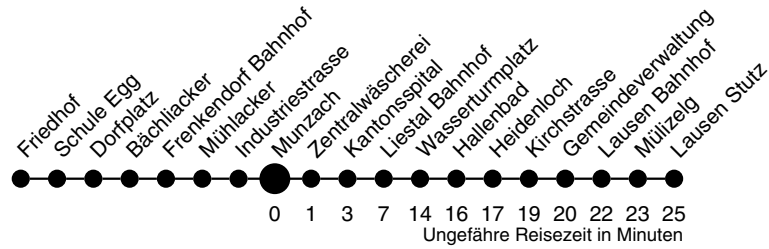

78

Munzach Richtung Lausen Stutz

	Montag - Freitag	Samstag	Sonn- / Feiertag
4			
5	46		
6	16 46	16 46	
7	16 46	16 46	
8	16 46	16 46	16 46
9	16 46	16 46	16 46
10	16 46	16 46	16 46
11	16 46	16 46	16 46
12	16 46	16 46	16 46
13	16 46	16 46	16 46
14	16 46	16 46	16 46
15	16 46	16 46	16 46
16	16 46	16 46	16 46
17	16 46	16 46	16 46
18	16 46	16 46	16 46
19	16 46	16 46	16 46
20	16 46	16 46	16 ^A
21	16 46	16 46	
22	16 ^A 46	16 ^A 46	
23	46 ^I	46	
0	46 ^H _A	46 ^A	
1			
2			
3			

A bis Liestal Bahnhof
H verkehrt nur Freitag
I Mo bis Do nur bis Liestal, Fr ganze Linie

Gültig ab:
13. Dezember 2009

Billetverkauf:
Am Billetautomat
Beim Fahrpersonal

Als Feiertage gelten:
Neujahr, Karfreitag, Ostermontag,
1. Mai, Auffahrt, Pfingstmontag,
1. August, Weihnachten, Stephanstag
Am 2. Januar gilt der Samstagsfahrplan