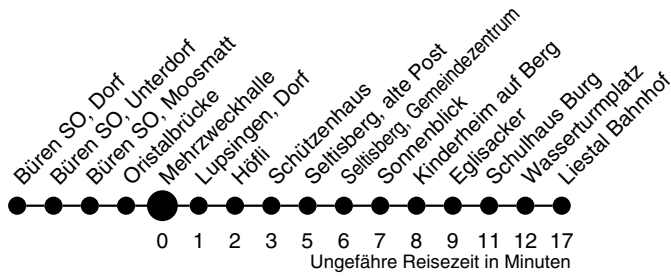

# 72

Mehrzweckhalle

Richtung Liestal Bahnhof

	Montag - Freitag	Samstag	Sonn- / Feiertag
4			
5	13 37 51	37	
6	13 37 51	13 51	
7	08 37 51	37	06
8	13 37 51	13 51	06
9			06
10	06	06	06
11	06	06	06
12	37 51	06 37	06
13	13 37	06 36	06
14		06 36	06
15		06 36	06
16		06 36	06
17		06 36	06
18		06	06
19		06	06
20		06	06
21	06	06	06
22	06	06	06
23	06	06	06
0	06 <sup>H</sup>	06	
1			
2			
3			

H verkehrt nur Freitag

**Gültig ab:**  
13. Dezember 2009

**Billetverkauf:**  
Am Billetautomat  
Beim Fahrpersonal

**Als Feiertage gelten:**  
Neujahr, Karfreitag, Ostermontag,  
1. Mai, Auffahrt, Pfingstmontag,  
1. August, Weihnachten, Stephanstag  
Am 2. Januar gilt der Samstagsfahrplan