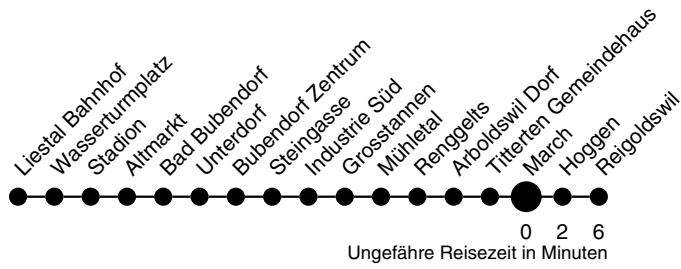

71

March

Richtung Reigoldswil

	Montag - Freitag	Samstag	Sonn- / Feiertag
4			
5			
6	13	47	
7	09 54		
8		47	47
9			
10	47	17	
11		47	
12	09		
13	04 29	17	17
14		47	
15	26		
16	24 47	47	47
17	39		
18	17 47	17	
19	47	47	47
20			
21			
22			
23			
0			
1			
2			
3			

Gültig ab:
13. Dezember 2009

Billetverkauf:
Am Billetautomat
Beim Fahrpersonal

Als Feiertage gelten:
Neujahr, Karfreitag, Ostermontag,
1. Mai, Auffahrt, Pfingstmontag,
1. August, Weihnachten, Stephanstag
Am 2. Januar gilt der Samstagsfahrplan