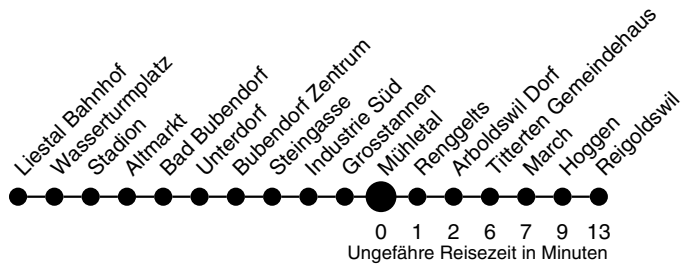

71

Mühletal Richtung Reigoldswil

	Montag - Freitag	Samstag	Sonn- / Feiertag
4			
5			
6	05	39	
7	01 46		
8		39	39
9			
10	39	09	
11		39	
12	01 56		
13	21	09	09
14		39	
15	18		
16	16 39	39	39
17	31		
18	09 39	09	
19	39	39	39
20			
21			
22			
23			
0			
1			
2			
3			

Gültig ab:
13. Dezember 2009

Billetverkauf:
Am Billetautomat
Beim Fahrpersonal

Als Feiertage gelten:
Neujahr, Karfreitag, Ostermontag,
1. Mai, Auffahrt, Pfingstmontag,
1. August, Weihnachten, Stephanstag
Am 2. Januar gilt der Samstagsfahrplan