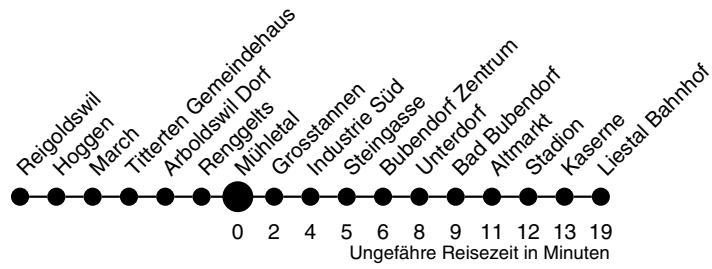

71

Mühletal Richtung Liestal Bahnhof

	Montag - Freitag	Samstag	Sonn- / Feiertag
4			
5	49		
6	39		
7	45	15	
8	43		
9		15	15
10		45	
11	15		
12	11 45	15	
13	25	45	45
14	15		
15	45	15	
16	45		
17	28	15	15
18	45	45	
19			
20	08	08	08
21			
22			
23			
0			
1			
2			
3			

Gültig ab:
13. Dezember 2009

Billetverkauf:
Am Billetautomat
Beim Fahrpersonal

Als Feiertage gelten:
Neujahr, Karfreitag, Ostermontag,
1. Mai, Auffahrt, Pfingstmontag,
1. August, Weihnachten, Stephanstag
Am 2. Januar gilt der Samstagsfahrplan