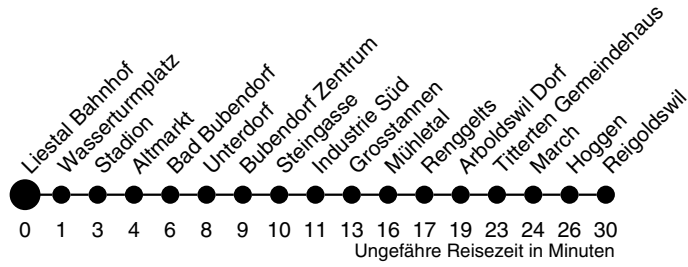

## Liestal Bahnhof Richtung Reigoldswil

	Montag - Freitag	Samstag	Sonn- / Feiertag
4			
5	49		
6	45	23	
7	30		
8		23	23
9		53	
10	23		
11	45	23	
12	40	53	53
13	05		
14		23	
15	02		
16	00 23	23	23
17	15 53	53	
18	23		
19	23	23	23
20			
21			
22			
23			
0			
1			
2			
3			

**Gültig ab:**  
13. Dezember 2009

**Billetverkauf:**  
Am Billetautomat  
Beim Fahrpersonal

**Als Feiertage gelten:**  
Neujahr, Karfreitag, Ostermontag,  
1. Mai, Auffahrt, Pfingstmontag,  
1. August, Weihnachten, Stephanstag  
Am 2. Januar gilt der Samstagsfahrplan