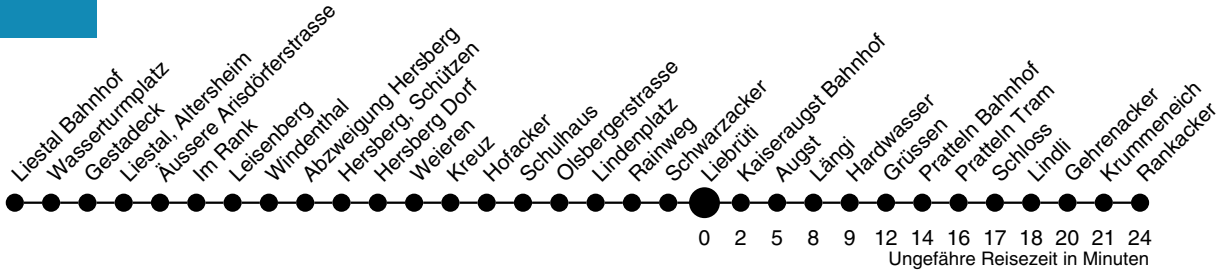

## Liebrüti Richtung Rankacker

	Montag - Freitag	Samstag	Sonn- / Feiertag
4			
5	49 <sup>E</sup>	59	
6	19 <sup>E</sup> 32 46 <sup>K</sup> 59	32 59	
7	32 59	32 59	
8	32 59	32 59	59
9	32 59	32 59	59
10	32 59	32 59	59
11	32 59	32 59	59
12	32 59	32 59	59
13	16 <sup>L</sup> <sub>S</sub> 32 59	32 59	59
14	32 59	32 59	59
15	32 59	32 59	59
16	32 59	32 59	59
17	32 59	32 59	59
18	32 59	59	59
19	32 59	59	
20	59	59	59
21			
22			
23	32 <sup>H</sup>	32	
0			
1			
2			
3			

E bis Augst  
 H verkehrt nur Freitag  
 K nicht während den Schulferien  
 L Mo, Di, Do, Fr & nicht während Schulferien  
 S nicht via Kaiseraugst Bahnhof, bis Pratteln Lindli

**Gültig ab:**  
 13. Dezember 2009

**Billetverkauf:**  
 Am Billetautomat  
 Beim Fahrpersonal

**Als Feiertage gelten:**  
 Neujahr, Karfreitag, Ostermontag,  
 1. Mai, Auffahrt, Pfingstmontag,  
 1. August, Weihnachten, Stephanstag  
 Am 2. Januar gilt der Samstagsfahrplan