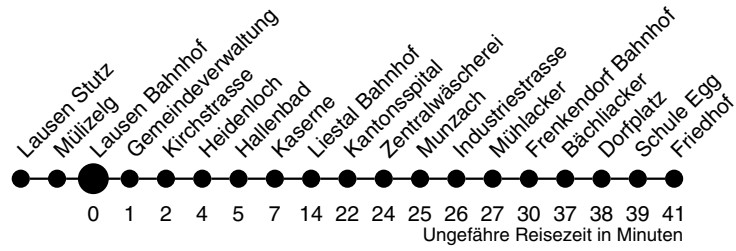

## Lausen Bahnhof Richtung Friedhof

	Montag - Freitag	Samstag	Sonn- / Feiertag
4			
5	44		
6	15 44 59 <sup>K</sup> <sub>A</sub>	15 44	
7	15 44	15 44	
8	15 44	15 44	15 44
9	15 44	15 44	15 44
10	15 44	15 44	15 44
11	15 44	15 44	15 44
12	15 44	15 44	15 44
13	15 44	15 44	15 44
14	15 44	15 44	15 44
15	15 44	15 44	15 44
16	15 44	15 44	15 44
17	15 44	15 44	15 44
18	15 44	15 44	15 44
19	15 44	15 44	15 44
20	15 44	15 44	15
21	15 44	15 44	
22	15 <sup>P</sup>	15 <sup>P</sup>	
23	15 <sup>P</sup>	15 <sup>P</sup>	
0	15 <sup>H</sup> <sub>P</sub>	15 <sup>P</sup>	
1			
2			
3			

**Als Feiertage gelten:**  
Neujahr, Karfreitag, Ostermontag,  
1. Mai, Auffahrt, Pfingstmontag,  
1. August, Weihnachten, Stephanstag  
Am 2. Januar gilt der Samstagsfahrplan