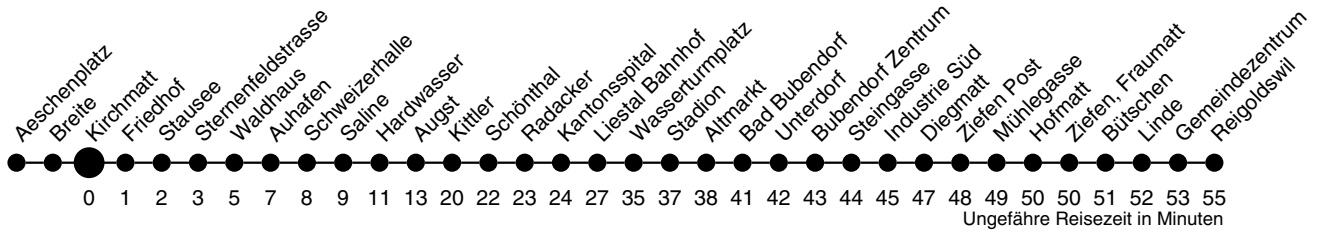

70

Kirchmatt Richtung Reigoldswil

	Montag - Freitag	Samstag	Sonn- / Feiertag
4			
5	36 54		
6	24 54	54	
7	24 54	24 54	
8	24 54	24 54	04
9	24 54	24 54	04
10	24 54	24 54	04
11	24 54	24 54	04 54
12	24 54	24 54	24 54
13	24 54	24 54	24 54
14	24 54	24 54	24 54
15	24 54	24 54	24 54
16	24 54	24 54	24 54
17	24 54	24 54	24 54
18	24 54	24 54	24 54
19	24 54	24 54	24 54
20	34	34 ^A	34 ^A
21	04	04	04
22	04	04	04
23	04	04	04
0	04	04	04
1	04 ^H _A	04 ^A	
2			
3			

A bis Liestal Bahnhof
H verkehrt nur Freitag

Gültig ab:
13. Dezember 2009

Billetverkauf:
Am Billetautomat
Beim Fahrpersonal

Als Feiertage gelten:
Neujahr, Karfreitag, Ostermontag,
1. Mai, Auffahrt, Pfingstmontag,
1. August, Weihnachten, Stephanstag
Am 2. Januar gilt der Samstagsfahrplan