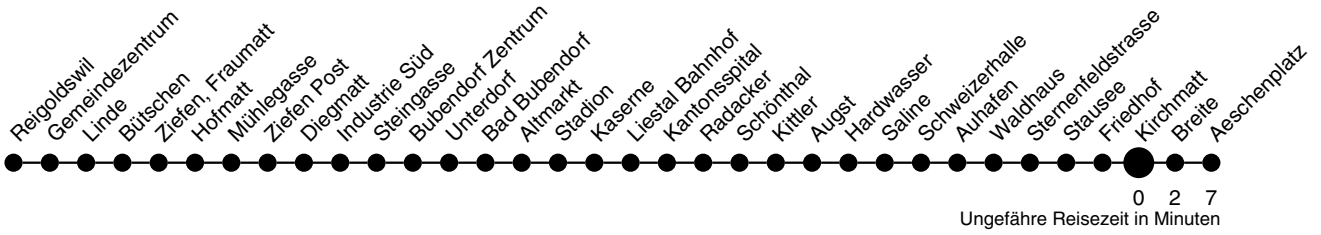

70

Kirchmatt Richtung Aeschenplatz

	Montag - Freitag	Samstag	Sonn- / Feiertag
4			
5	36 51		
6	21 51	21 51	
7	21 51	21 51	51
8	21 51	21 51	51
9	21 51	21 51	51
10	21 51	21 51	51
11	21 51	21 51	21 51
12	21 51	21 51	21 51
13	21 51	21 51	21 51
14	21 51	21 51	21 51
15	21 51	21 51	21 51
16	21 51	21 51	21 51
17	21 51	21 51	21 51
18	21 51	21 51	21 51
19	21 51	21 51	21 51
20	21 51	21 51	21 51
21	51	51	51
22	51	51	51
23	51	51	51
0	51 ^H	51	
1			
2			
3			

H verkehrt nur Freitag

Gültig ab:
13. Dezember 2009

Billetverkauf:
Am Billetautomat
Beim Fahrpersonal

Als Feiertage gelten:
Neujahr, Karfreitag, Ostermontag,
1. Mai, Auffahrt, Pfingstmontag,
1. August, Weihnachten, Stephanstag
Am 2. Januar gilt der Samstagsfahrplan