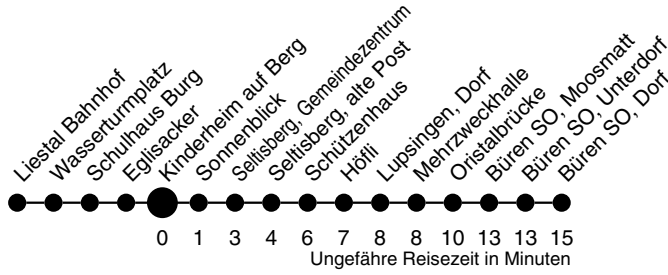

72

Kinderheim auf Berg Richtung Büren SO, Dorf

	Montag - Freitag	Samstag	Sonn- / Feiertag
4			
5			
6			
7			42
8			42
9	42	42	42
10	42	42	42
11	35 ^x 59 ^x	42	42
12	11 ^x	42	42
13	49 ^x	11 42	42
14	11 ^x 35 ^x 49 ^x	11 42	42
15	11 ^x 35 ^x 49 ^x	11 42	42
16	11 ^x 35 ^x 49 ^x	11 42	42
17	11 ^x 35 ^x 49 ^x	11 42	42
18	11 ^x 35 ^x 49 ^x	11 42	42
19	11 ^x 35 ^x	42	42
20	42	42	42
21	42	42	42
22	42	42	42
23	42	42	42
0	42 ^H	42	
1			
2			
3			

H verkehrt nur Freitag

X via Seltisberg, Lupsingen, Oristal, Liestal (ohne Büren SO)

Gültig ab:

13. Dezember 2009

Billetverkauf:

Am Billetautomat

Beim Fahrpersonal

Als Feiertage gelten:

Neujahr, Karfreitag, Ostermontag,

1. Mai, Auffahrt, Pfingstmontag,

1. August, Weihnachten, Stephanstag

Am 2. Januar gilt der Samstagsfahrplan