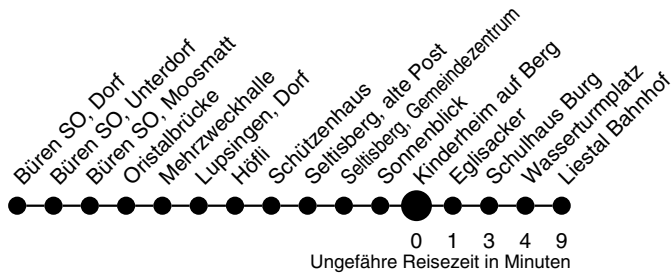

72

Kinderheim auf Berg Richtung Liestal Bahnhof

	Montag - Freitag	Samstag	Sonn- / Feiertag
4			
5	21 45 59	45	
6	21 45 59	21 59	
7	16 45 59	45	14
8	21 45 59	21 59	14
9			14
10	14	14	14
11	14	14	14
12	45 59	14 45	14
13	21 45	14 44	14
14		14 44	14
15		14 44	14
16		14 44	14
17		14 44	14
18		14	14
19		14	14
20		14	14
21	14	14	14
22	14	14	14
23	14	14	14
0	14 ^H	14	
1			
2			
3			

H verkehrt nur Freitag

Gültig ab:
13. Dezember 2009

Billetverkauf:
Am Billetautomat
Beim Fahrpersonal

Als Feiertage gelten:
Neujahr, Karfreitag, Ostermontag,
1. Mai, Auffahrt, Pfingstmontag,
1. August, Weihnachten, Stephanstag
Am 2. Januar gilt der Samstagsfahrplan