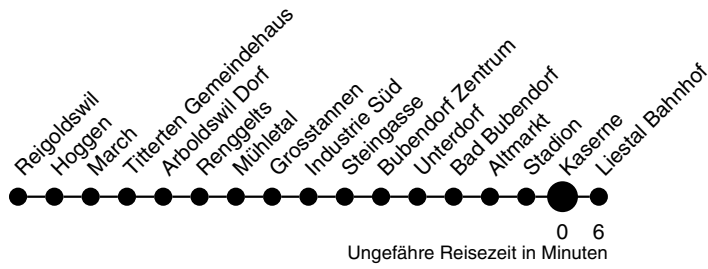

71

Kaserne

Richtung Liestal Bahnhof

	Montag - Freitag	Samstag	Sonn- / Feiertag
4			
5			
6	02 52		
7	58	28	
8	56		
9		28	28
10		58	
11	28		
12	24 58	28	
13	38	58	58
14	28		
15	58	28	
16	58		
17	41	28	28
18	58	58	
19			
20	21	21	21
21			
22			
23			
0			
1			
2			
3			

Gültig ab:
13. Dezember 2009

Billetverkauf:
Am Billetautomat
Beim Fahrpersonal

Als Feiertage gelten:
Neujahr, Karfreitag, Ostermontag,
1. Mai, Auffahrt, Pfingstmontag,
1. August, Weihnachten, Stephanstag
Am 2. Januar gilt der Samstagsfahrplan