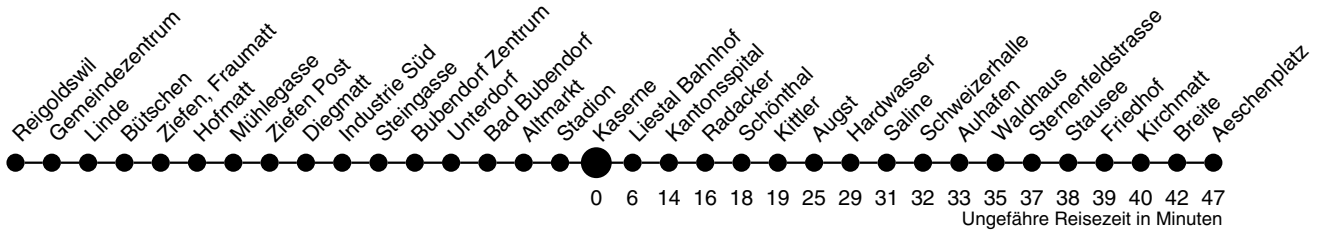

70

Kaserne Richtung Aeschenplatz

	Montag - Freitag	Samstag	Sonn- / Feiertag
4			
5	47		
6	11 23 ^A 47 57 ^A	11 47	47 ^A
7	11 23 ^A 47 57 ^A	11 47	11 47 ^A
8	11 23 ^A 47	11 47	11 47 ^A
9	11 47	11 47	11 47 ^A
10	11 47	11 47	11 47
11	11 47	11 47	11 47
12	16 47	11 47	11 47
13	11 47	11 47	11 47
14	11 47	11 47	11 47
15	11 47	11 47	11 47
16	11 23 ^A 47	11 47	11 47
17	11 23 ^A 47 59 ^K _A	11 47	11 47
18	07 ^A 11 23 ^A 47 57 ^A	11 47	11 47
19	11 23 ^A 47	11 47	11 47
20	11 47 ^A	11 47 ^A	11 47 ^A
21	11 47 ^A	11	11
22	11 47 ^A	11	11
23	16	16	16
0	16 ^I	16	16 ^A
1			
2			
3			

A bis Liestal Bahnhof
I Mo bis Do nur bis Liestal, Fr ganze Linie
K nicht während den Schulferien

Gültig ab:
13. Dezember 2009

Billetverkauf:
Am Billetautomat
Beim Fahrpersonal

Als Feiertage gelten:
Neujahr, Karfreitag, Ostermontag,
1. Mai, Auffahrt, Pfingstmontag,
1. August, Weihnachten, Stephanstag
Am 2. Januar gilt der Samstagsfahrplan