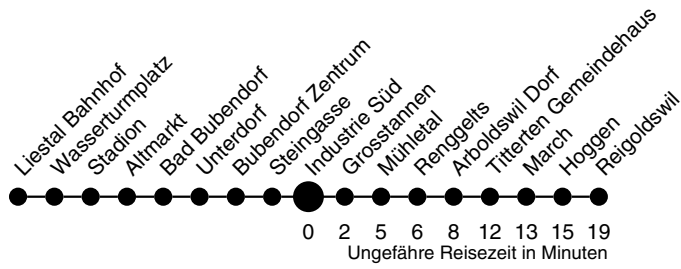

71

Industrie Süd Richtung Reigoldswil

	Montag - Freitag	Samstag	Sonn- / Feiertag
4			
5			
6	00 56	34	
7	41		
8		34	34
9			
10	34	04	
11	56	34	
12	51		
13	16	04	04
14		34	
15	13		
16	11 34	34	34
17	26		
18	04 34	04	
19	34	34	34
20			
21			
22			
23			
0			
1			
2			
3			

Gültig ab:
13. Dezember 2009

Billetverkauf:
Am Billetautomat
Beim Fahrpersonal

Als Feiertage gelten:
Neujahr, Karfreitag, Ostermontag,
1. Mai, Auffahrt, Pfingstmontag,
1. August, Weihnachten, Stephanstag
Am 2. Januar gilt der Samstagsfahrplan