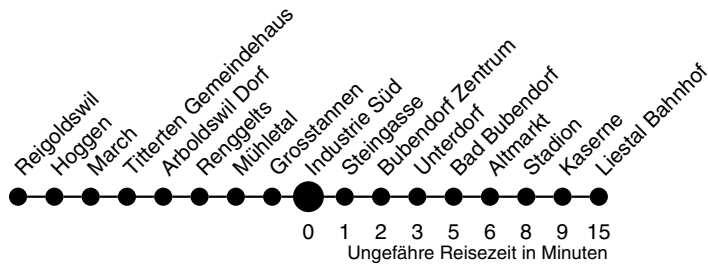

## Industrie Süd Richtung Liestal Bahnhof

	Montag - Freitag	Samstag	Sonn- / Feiertag
4			
5	53		
6	43		
7	49	19	
8	47		
9		19	19
10		49	
11	19		
12	15 49	19	
13	29	49	49
14	19		
15	49	19	
16	49		
17	32	19	19
18	49	49	
19			
20	12	12	12
21			
22			
23			
0			
1			
2			
3			

**Gültig ab:**  
13. Dezember 2009

**Billetverkauf:**  
Am Billetautomat  
Beim Fahrpersonal

**Als Feiertage gelten:**  
Neujahr, Karfreitag, Ostermontag,  
1. Mai, Auffahrt, Pfingstmontag,  
1. August, Weihnachten, Stephanstag  
Am 2. Januar gilt der Samstagsfahrplan