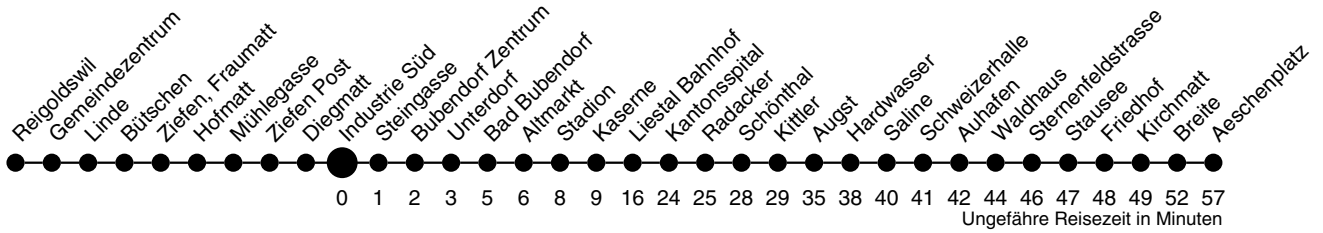

## Industrie Süd Richtung Aeschenplatz

	Montag - Freitag	Samstag	Sonn- / Feiertag
4			
5	38		
6	02 14 <sup>A</sup> 38 48 <sup>A</sup>	02 38	38 <sup>A</sup>
7	02 14 <sup>A</sup> 38 48 <sup>A</sup>	02 38	02 38 <sup>A</sup>
8	02 14 <sup>A</sup> 38	02 38	02 38 <sup>A</sup>
9	02 38	02 38	02 38 <sup>A</sup>
10	02 38	02 38	02 38
11	02 38	02 38	02 38
12	07 38	02 38	02 38
13	02 38	02 38	02 38
14	02 38	02 38	02 38
15	02 38	02 38	02 38
16	02 14 <sup>A</sup> 38	02 38	02 38
17	02 14 <sup>A</sup> 38 58 <sup>A</sup>	02 38	02 38
18	02 14 <sup>A</sup> 38 48 <sup>A</sup>	02 38	02 38
19	02 14 <sup>A</sup> 38	02 38	02 38
20	02 38 <sup>A</sup>	02 38 <sup>A</sup>	02 38 <sup>A</sup>
21	02 38 <sup>A</sup>	02	02
22	02 38 <sup>A</sup>	02	02
23	07	07	07
0	07 <sup>I</sup>	07	07 <sup>A</sup>
1			
2			
3			

A bis Liestal Bahnhof  
I Mo bis Do nur bis Liestal, Fr ganze Linie

**Gültig ab:**  
13. Dezember 2009

**Billetverkauf:**  
Am Billetautomat  
Beim Fahrpersonal

**Als Feiertage gelten:**  
Neujahr, Karfreitag, Ostermontag,  
1. Mai, Auffahrt, Pfingstmontag,  
1. August, Weihnachten, Stephanstag  
Am 2. Januar gilt der Samstagsfahrplan