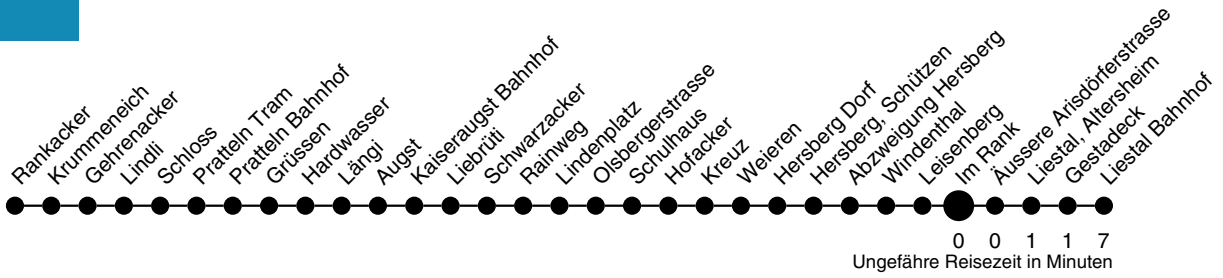

## Richtung Liestal Bahnhof

	Montag - Freitag	Samstag	Sonn- / Feiertag
4			
5	44	44	
6	14 46	44	
7	08 46	15 46	15
8	15	15	
9	15	15	15
10	15	15	15
11	15	15	15
12	15	15	15
13	15 42 <sup>K</sup>	15	15
14	15	15	15
15	15	15	15
16	15	15	15
17	15 46	15	15
18	15 46	15	15
19	15 46	15	15
20	15	15	15
21	15	15	
22	15	15	15
23			
0	19 <sup>H</sup>	19	
1			
2			
3			

H verkehrt nur Freitag  
K nicht während den Schulferien

**Gültig ab:**  
13. Dezember 2009

**Billetverkauf:**  
Am Billetautomat  
Beim Fahrpersonal

**Als Feiertage gelten:**  
Neujahr, Karfreitag, Ostermontag,  
1. Mai, Auffahrt, Pfingstmontag,  
1. August, Weihnachten, Stephanstag  
Am 2. Januar gilt der Samstagsfahrplan