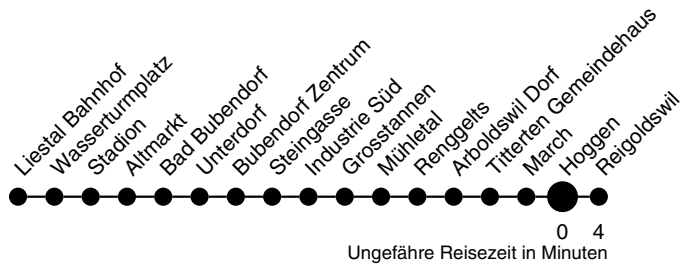

71

Hoggen Richtung Reigoldswil

	Montag - Freitag	Samstag	Sonn- / Feiertag
4			
5			
6	15	49	
7	11 56		
8		49	49
9			
10	49	19	
11		49	
12	11		
13	06 31	19	19
14		49	
15	28		
16	26 49	49	49
17	41		
18	19 49	19	
19	49	49	49
20			
21			
22			
23			
0			
1			
2			
3			

Gültig ab:
13. Dezember 2009

Billetverkauf:
Am Billetautomat
Beim Fahrpersonal

Als Feiertage gelten:
Neujahr, Karfreitag, Ostermontag,
1. Mai, Auffahrt, Pfingstmontag,
1. August, Weihnachten, Stephanstag
Am 2. Januar gilt der Samstagsfahrplan