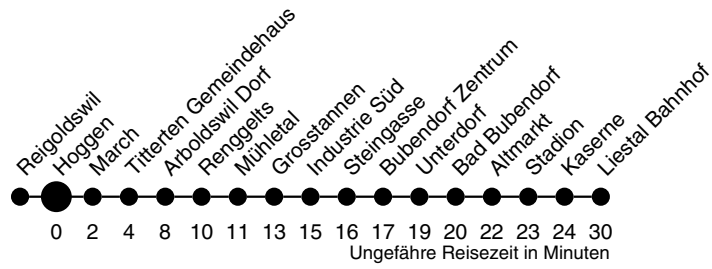

## Richtung Liestal Bahnhof

	Montag - Freitag	Samstag	Sonn- / Feiertag
4			
5	38		
6	28		
7	34	04	
8	32		
9		04	04
10		34	
11	04		
12	00 34	04	
13	14	34	34
14	04		
15	34	04	
16	34		
17	17	04	04
18	34	34	
19	57	57	57
20			
21			
22			
23			
0			
1			
2			
3			

**Gültig ab:**  
13. Dezember 2009

**Billetverkauf:**  
Am Billetautomat  
Beim Fahrpersonal

**Als Feiertage gelten:**  
Neujahr, Karfreitag, Ostermontag,  
1. Mai, Auffahrt, Pfingstmontag,  
1. August, Weihnachten, Stephanstag  
Am 2. Januar gilt der Samstagsfahrplan