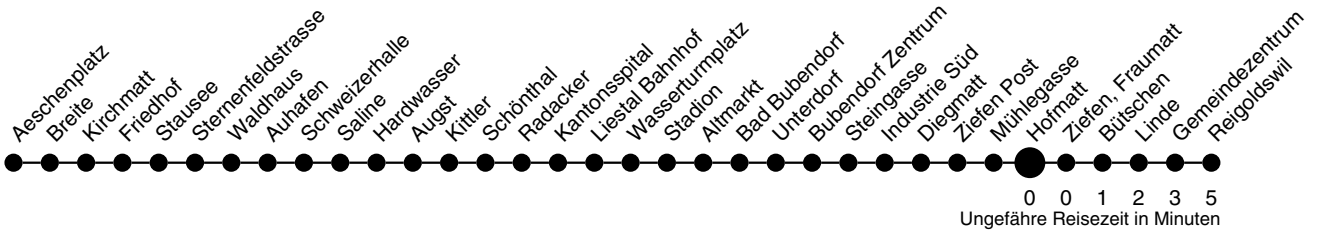

## Hofmatt Richtung Reigoldswil

	Montag - Freitag	Samstag	Sonn- / Feiertag
4			
5	44 55		
6	14 20 44 55	44	20 44
7	14 20 44 55	20 44	20 44
8	20 44	20 44	20 44
9	20 44	20 44	20 44
10	20 44	20 44	20 44
11	20 44	20 44	20 44
12	20 44	20 44	20 44
13	20 44	20 44	20 44
14	20 44	20 44	20 44
15	20 44 55	20 44	20 44
16	20 44 55	20 44	20 44
17	20 44 55	20 44	20 44
18	14 20 44 55	20 44	20 44
19	20 44	20 44	20 44
20	20 44	20 44	20 44
21	20 44	44	44
22	20 50	50	50
23	50	50	50
0	50	50	50
1			
2			
3			

**Gültig ab:**  
13. Dezember 2009

**Billetverkauf:**  
Am Billetautomat  
Beim Fahrpersonal

**Als Feiertage gelten:**  
Neujahr, Karfreitag, Ostermontag,  
1. Mai, Auffahrt, Pfingstmontag,  
1. August, Weihnachten, Stephanstag  
Am 2. Januar gilt der Samstagsfahrplan