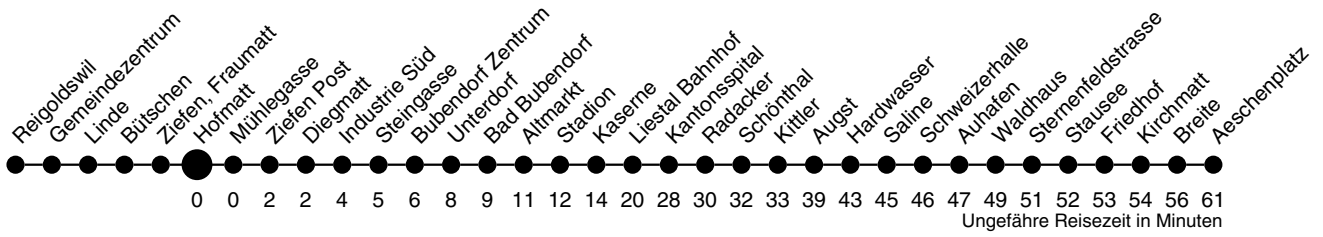

70

Hofmatt

Richtung Aeschenplatz

	Montag - Freitag	Samstag	Sonn- / Feiertag
4			
5	33 57	57	
6	09 ^A 33 43 ^A 57	33 57	33 ^A 57
7	09 ^A 33 43 ^A 57	33 57	33 ^A 57
8	09 ^A 33 57	33 57	33 ^A 57
9	33 57	33 57	33 ^A 57
10	33 57	33 57	33 57
11	33	33 57	33 57
12	02 33 57	33 57	33 57
13	33 57	33 57	33 57
14	33 57	33 57	33 57
15	33 57	33 57	33 57
16	09 ^A 33 57	33 57	33 57
17	09 ^A 33 53 ^A 57	33 57	33 57
18	09 ^A 33 43 ^A 57	33 57	33 57
19	09 ^A 33 57	33 57	33 57
20	33 ^A 57	33 ^A 57	33 ^A 57
21	33 ^A 57	57	57
22	33 ^A		
23	02	02	02
0	02 ^I	02	02 ^A
1			
2			
3			

A bis Liestal Bahnhof

I Mo bis Do nur bis Liestal, Fr ganze Linie

Gültig ab:

13. Dezember 2009

Billetverkauf:

Am Billetautomat

Beim Fahrpersonal

Als Feiertage gelten:

Neujahr, Karfreitag, Ostermontag,

1. Mai, Auffahrt, Pfingstmontag,

1. August, Weihnachten, Stephanstag

Am 2. Januar gilt der Samstagsfahrplan