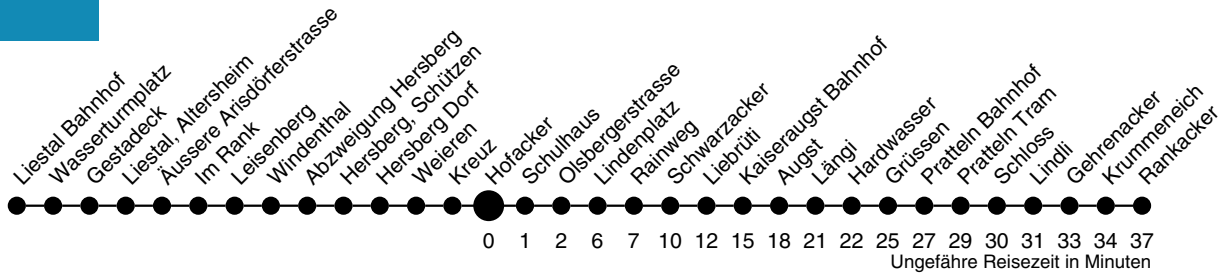

## Hofacker Richtung Rankacker

	Montag - Freitag	Samstag	Sonn- / Feiertag
4			
5	37 <sup>E</sup>	46	
6	07 <sup>E</sup> 19 46	19 46	
7	19 46	19 46	
8	46	46	46
9	46	46	46
10	46	46	46
11	46	46	46
12	19 46	46	46
13	46	46	46
14	46	46	46
15	46 56 <sup>K</sup> <sub>O</sub>	46	46
16	19 46 56 <sup>K</sup> <sub>O</sub>	46	46
17	19 46	46	46
18	19 46	46	46
19	19 46	46	
20	46	46	46
21	53 <sup>O</sup>	53 <sup>O</sup>	
22	53 <sup>O</sup>	53 <sup>O</sup>	53 <sup>O</sup>
23	53 <sup>O</sup>	53 <sup>O</sup>	53 <sup>O</sup>
0	53 <sup>H</sup> <sub>O</sub>	53 <sup>O</sup>	
1			
2			
3			

E bis Augst  
H verkehrt nur Freitag  
K nicht während den Schulferien  
O bis Giebenach Lindenplatz

**Gültig ab:**  
13. Dezember 2009

**Billetverkauf:**  
Am Billetautomat  
Beim Fahrpersonal

**Als Feiertage gelten:**  
Neujahr, Karfreitag, Ostermontag,  
1. Mai, Auffahrt, Pfingstmontag,  
1. August, Weihnachten, Stephanstag  
Am 2. Januar gilt der Samstagsfahrplan