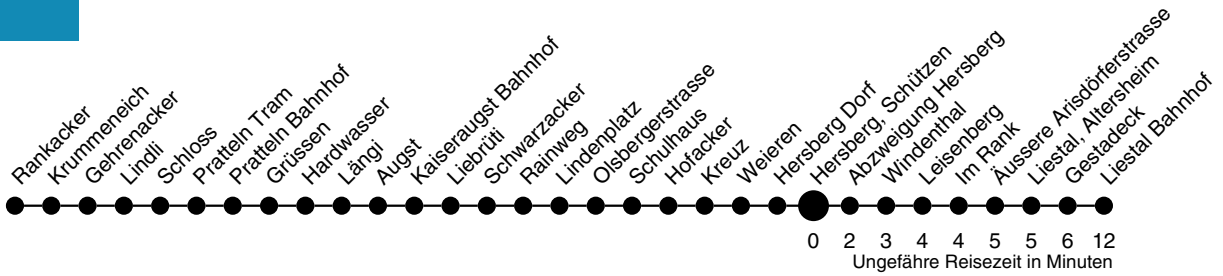

## Hersberg, Schützen

### Richtung Liestal Bahnhof

	Montag - Freitag	Samstag	Sonn- / Feiertag
4			
5	40	40	
6	10 40	40	
7	04 40	11 40	11
8	11	11	
9	11	11	11
10	11	11	11
11	11	11	11
12	11	11	11
13	11 38 <sup>K</sup>	11	11
14	11	11	11
15	11	11	11
16	11	11	11
17	11 40	11	11
18	11 40	11	11
19	11 40	11	11
20	11	11	11
21	11	11	
22	11	11	11
23			
0	15 <sup>H</sup>	15	
1			
2			
3			

H verkehrt nur Freitag  
K nicht während den Schulferien

**Gültig ab:**  
13. Dezember 2009

**Billetverkauf:**  
Am Billetautomat  
Beim Fahrpersonal

**Als Feiertage gelten:**  
Neujahr, Karfreitag, Ostermontag,  
1. Mai, Auffahrt, Pfingstmontag,  
1. August, Weihnachten, Stephanstag  
Am 2. Januar gilt der Samstagsfahrplan