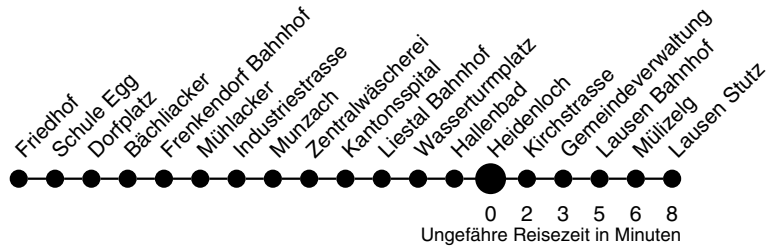

78

Heidenloch Richtung Lausen Stutz

	Montag - Freitag	Samstag	Sonn- / Feiertag
4			
5			
6	04 33	33	
7	04 33	04 33	
8	04 33	04 33	33
9	04 33	04 33	04 33
10	04 33	04 33	04 33
11	04 33	04 33	04 33
12	04 33	04 33	04 33
13	04 33	04 33	04 33
14	04 33	04 33	04 33
15	04 33	04 33	04 33
16	04 33	04 33	04 33
17	04 33	04 33	04 33
18	04 33	04 33	04 33
19	04 33	04 33	04 33
20	04 33	04 33	04
21	04 33	04 33	
22	04	04	
23	04	04	
0	04 ^H	04	
1			
2			
3			

H verkehrt nur Freitag

Gültig ab:
13. Dezember 2009

Billetverkauf:
Am Billettautomat
Beim Fahrpersonal

Als Feiertage gelten:
Neujahr, Karfreitag, Ostermontag,
1. Mai, Auffahrt, Pfingstmontag,
1. August, Weihnachten, Stephanstag
Am 2. Januar gilt der Samstagsfahrplan