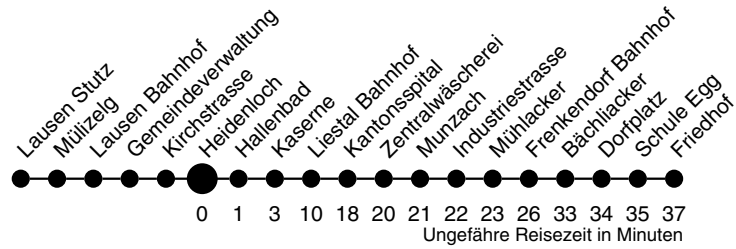

78

Heidenloch Richtung Friedhof

	Montag - Freitag	Samstag	Sonn- / Feiertag
4			
5	48		
6	19 48	19 48	
7	03 ^K _A 19 48	19 48	
8	19 48	19 48	19 48
9	19 48	19 48	19 48
10	19 48	19 48	19 48
11	19 48	19 48	19 48
12	19 48	19 48	19 48
13	19 48	19 48	19 48
14	19 48	19 48	19 48
15	19 48	19 48	19 48
16	19 48	19 48	19 48
17	19 48	19 48	19 48
18	19 48	19 48	19 48
19	19 48	19 48	19 48
20	19 48	19 48	19
21	19 48	19 48	
22	19 ^P	19 ^P	
23	19 ^P	19 ^P	
0	19 ^H _P	19 ^P	
1			
2			
3			

A bis Liestal Bahnhof
 H verkehrt nur Freitag
 K nicht während den Schulferien
 P bis Frenkendorf Bahnhof

Gültig ab:
 13. Dezember 2009

Billetverkauf:
 Am Billetautomat
 Beim Fahrpersonal

Als Feiertage gelten:
 Neujahr, Karfreitag, Ostermontag,
 1. Mai, Auffahrt, Pfingstmontag,
 1. August, Weihnachten, Stephanstag
 Am 2. Januar gilt der Samstagsfahrplan