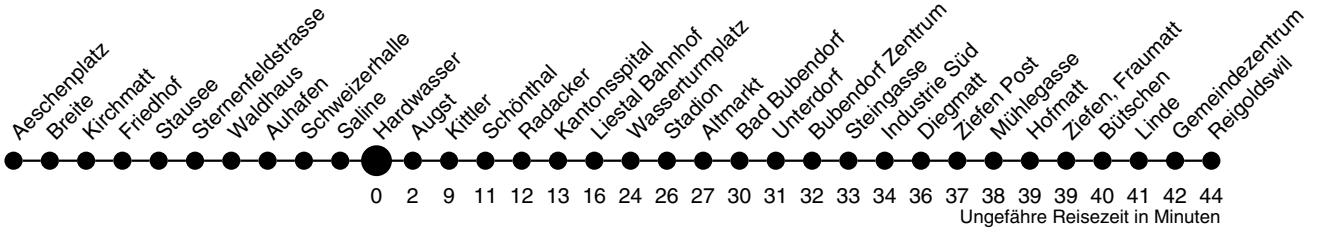

70

Hardwasser Richtung Reigoldswil

	Montag - Freitag	Samstag	Sonn- / Feiertag
4			
5	47		
6	05 35		
7	05 35	05 35	
8	05 35	05 35	15
9	05 35	05 35	15
10	05 35	05 35	15
11	05 35	05 35	15
12	05 35	05 35	05 35
13	05 35	05 35	05 35
14	05 35	05 35	05 35
15	05 35	05 35	05 35
16	05 35	05 35	05 35
17	05 35	05 35	05 35
18	05 35	05 35	05 35
19	05 35	05 35	05 35
20	05 45	05 45 ^A	05 45 ^A
21	15	15	15
22	15	15	15
23	15	15	15
0	15	15	15
1	15 ^H _A	15 ^A	
2			
3			

A bis Liestal Bahnhof
H verkehrt nur Freitag

Gültig ab:
13. Dezember 2009

Billetverkauf:
Am Billetautomat
Beim Fahrpersonal

Als Feiertage gelten:
Neujahr, Karfreitag, Ostermontag,
1. Mai, Auffahrt, Pfingstmontag,
1. August, Weihnachten, Stephanstag
Am 2. Januar gilt der Samstagsfahrplan