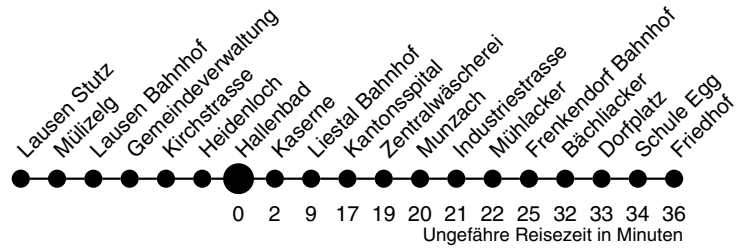

78

Hallenbad Richtung Friedhof

	Montag - Freitag	Samstag	Sonn- / Feiertag
4			
5	49		
6	20 49	20 49	
7	04 ^K _A 20 49	20 49	
8	20 49	20 49	20 49
9	20 49	20 49	20 49
10	20 49	20 49	20 49
11	20 49	20 49	20 49
12	20 49	20 49	20 49
13	20 49	20 49	20 49
14	20 49	20 49	20 49
15	20 49	20 49	20 49
16	20 49	20 49	20 49
17	20 49	20 49	20 49
18	20 49	20 49	20 49
19	20 49	20 49	20 49
20	20 49	20 49	20
21	20 49	20 49	
22	20 ^P	20 ^P	
23	20 ^P	20 ^P	
0	20 ^H _P	20 ^P	
1			
2			
3			

A bis Liestal Bahnhof
 H verkehrt nur Freitag
 K nicht während den Schulferien
 P bis Frenkendorf Bahnhof

Gültig ab:
 13. Dezember 2009

Billetverkauf:
 Am Billetautomat
 Beim Fahrpersonal

Als Feiertage gelten:
 Neujahr, Karfreitag, Ostermontag,
 1. Mai, Auffahrt, Pfingstmontag,
 1. August, Weihnachten, Stephanstag
 Am 2. Januar gilt der Samstagsfahrplan