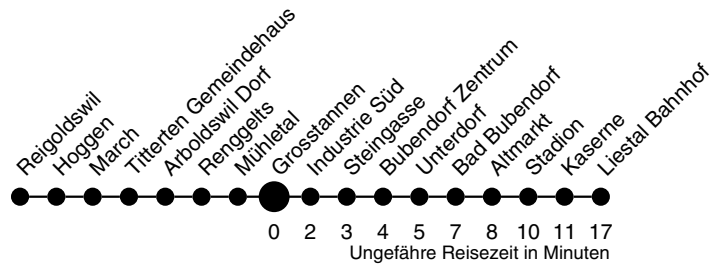

## Grosstannen Richtung Liestal Bahnhof

	Montag - Freitag	Samstag	Sonn- / Feiertag
4			
5	51		
6	41		
7	47	17	
8	45		
9		17	17
10		47	
11	17		
12	13 47	17	
13	27	47	47
14	17		
15	47	17	
16	47		
17	30	17	17
18	47	47	
19			
20	10	10	10
21			
22			
23			
0			
1			
2			
3			

**Gültig ab:**  
13. Dezember 2009

**Billetverkauf:**  
Am Billetautomat  
Beim Fahrpersonal

**Als Feiertage gelten:**  
Neujahr, Karfreitag, Ostermontag,  
1. Mai, Auffahrt, Pfingstmontag,  
1. August, Weihnachten, Stephanstag  
Am 2. Januar gilt der Samstagsfahrplan