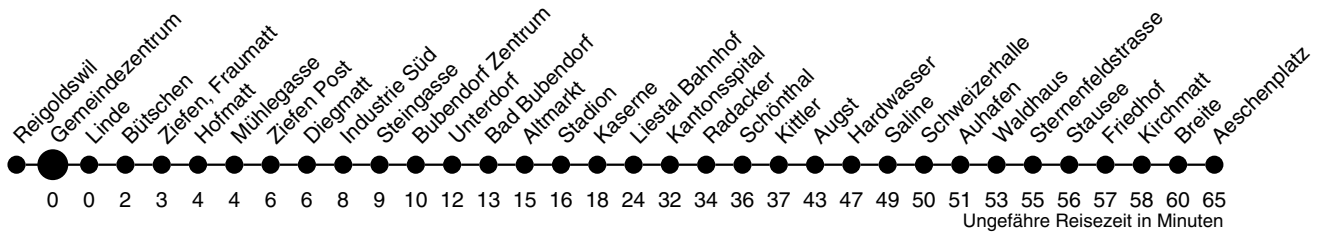

## Gemeindezentrum Richtung Aeschenplatz

	Montag - Freitag	Samstag	Sonn- / Feiertag
<b>4</b>			
<b>5</b>	29 53	53	
<b>6</b>	05 <sup>A</sup> 29 39 <sup>A</sup> 53	29 53	29 <sup>A</sup> 53
<b>7</b>	05 <sup>A</sup> 29 39 <sup>A</sup> 53	29 53	29 <sup>A</sup> 53
<b>8</b>	05 <sup>A</sup> 29 53	29 53	29 <sup>A</sup> 53
<b>9</b>	29 53	29 53	29 <sup>A</sup> 53
<b>10</b>	29 53	29 53	29 53
<b>11</b>	29 58	29 53	29 53
<b>12</b>	29 53	29 53	29 53
<b>13</b>	29 53	29 53	29 53
<b>14</b>	29 53	29 53	29 53
<b>15</b>	29 53	29 53	29 53
<b>16</b>	05 <sup>A</sup> 29 53	29 53	29 53
<b>17</b>	05 <sup>A</sup> 29 49 <sup>A</sup> 53	29 53	29 53
<b>18</b>	05 <sup>A</sup> 29 39 <sup>A</sup> 53	29 53	29 53
<b>19</b>	05 <sup>A</sup> 29 53	29 53	29 53
<b>20</b>	29 <sup>A</sup> 53	29 <sup>A</sup> 53	29 <sup>A</sup> 53
<b>21</b>	29 <sup>A</sup> 53	53	53
<b>22</b>	29 <sup>A</sup> 58	58	58
<b>23</b>	58 <sup>I</sup>	58	58 <sup>A</sup>
<b>0</b>			
<b>1</b>			
<b>2</b>			
<b>3</b>			

A bis Liestal Bahnhof  
I Mo bis Do nur bis Liestal, Fr ganze Linie

**Gültig ab:**  
13. Dezember 2009

**Billetverkauf:**  
Am Billetautomat  
Beim Fahrpersonal

**Als Feiertage gelten:**  
Neujahr, Karfreitag, Ostermontag,  
1. Mai, Auffahrt, Pfingstmontag,  
1. August, Weihnachten, Stephanstag  
Am 2. Januar gilt der Samstagsfahrplan