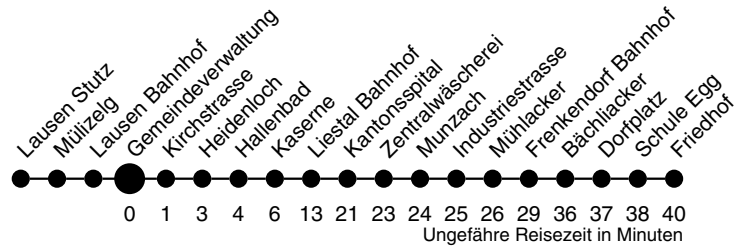

78

Gemeindeverwaltung Richtung Friedhof

	Montag - Freitag	Samstag	Sonn- / Feiertag
4			
5	45		
6	16 45	16 45	
7	00 ^K _A 16 45	16 45	
8	16 45	16 45	16 45
9	16 45	16 45	16 45
10	16 45	16 45	16 45
11	16 45	16 45	16 45
12	16 45	16 45	16 45
13	16 45	16 45	16 45
14	16 45	16 45	16 45
15	16 45	16 45	16 45
16	16 45	16 45	16 45
17	16 45	16 45	16 45
18	16 45	16 45	16 45
19	16 45	16 45	16 45
20	16 45	16 45	16
21	16 45	16 45	
22	16 ^P	16 ^P	
23	16 ^P	16 ^P	
0	16 ^H _P	16 ^P	
1			
2			
3			

A bis Liestal Bahnhof
H verkehrt nur Freitag
K nicht während den Schulferien
P bis Frenkendorf Bahnhof

Gültig ab:
13. Dezember 2009

Billetverkauf:
Am Billetautomat
Beim Fahrpersonal

Als Feiertage gelten:
Neujahr, Karfreitag, Ostermontag,
1. Mai, Auffahrt, Pfingstmontag,
1. August, Weihnachten, Stephanstag
Am 2. Januar gilt der Samstagsfahrplan