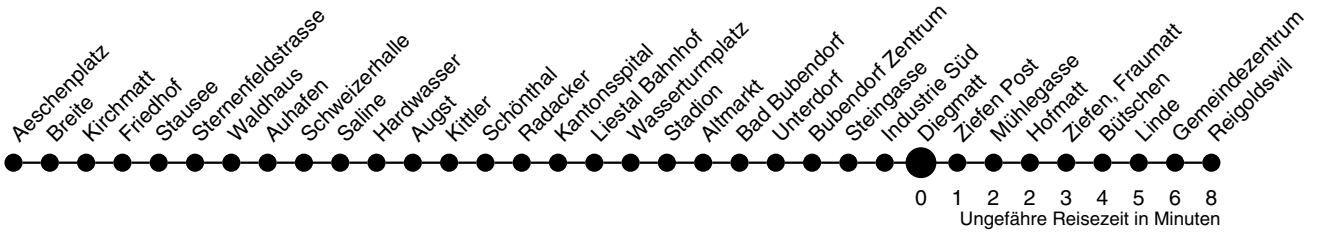

## Diegmatt Richtung Reigoldswil

	Montag - Freitag	Samstag	Sonn- / Feiertag
4			
5	42 53		
6	12 18 42 53	42	18 42
7	12 18 42 53	18 42	18 42
8	18 42	18 42	18 42
9	18 42	18 42	18 42
10	18 42	18 42	18 42
11	18 42	18 42	18 42
12	18 42	18 42	18 42
13	18 42	18 42	18 42
14	18 42	18 42	18 42
15	18 42 53	18 42	18 42
16	18 42 53	18 42	18 42
17	18 42 53	18 42	18 42
18	12 18 42 53	18 42	18 42
19	18 42	18 42	18 42
20	18 42	18 42	18 42
21	18 42	42	42
22	18 48	48	48
23	48	48	48
0	48	48	48
1			
2			
3			

**Gültig ab:**  
13. Dezember 2009

**Billetverkauf:**  
Am Billetautomat  
Beim Fahrpersonal

**Als Feiertage gelten:**  
Neujahr, Karfreitag, Ostermontag,  
1. Mai, Auffahrt, Pfingstmontag,  
1. August, Weihnachten, Stephanstag  
Am 2. Januar gilt der Samstagsfahrplan