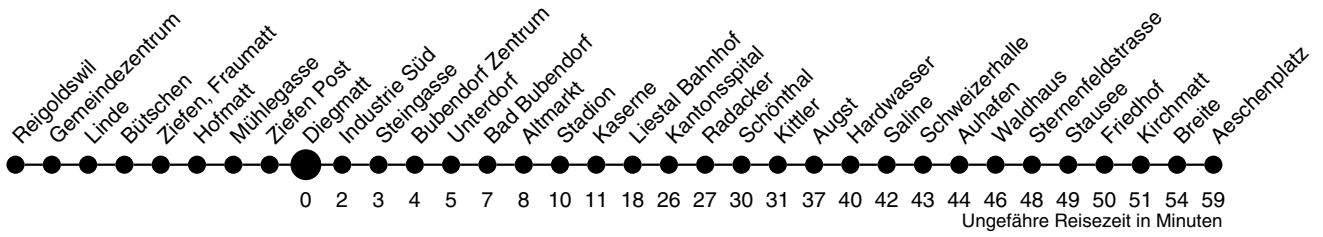

70

Diegmatt Richtung Aeschenplatz

	Montag - Freitag	Samstag	Sonn- / Feiertag
4			
5	36		
6	00 12 ^A 36 46 ^A	00 36	36 ^A
7	00 12 ^A 36 46 ^A	00 36	00 36 ^A
8	00 12 ^A 36	00 36	00 36 ^A
9	00 36	00 36	00 36 ^A
10	00 36	00 36	00 36
11	00 36	00 36	00 36
12	05 36	00 36	00 36
13	00 36	00 36	00 36
14	00 36	00 36	00 36
15	00 36	00 36	00 36
16	00 12 ^A 36	00 36	00 36
17	00 12 ^A 36 56 ^A	00 36	00 36
18	00 12 ^A 36 46 ^A	00 36	00 36
19	00 12 ^A 36	00 36	00 36
20	00 36 ^A	00 36 ^A	00 36 ^A
21	00 36 ^A	00	00
22	00 36 ^A	00	00
23	05	05	05
0	05 ^I	05	05 ^A
1			
2			
3			

A bis Liestal Bahnhof
I Mo bis Do nur bis Liestal, Fr ganze Linie

Gültig ab:
13. Dezember 2009

Billetverkauf:
Am Billetautomat
Beim Fahrpersonal

Als Feiertage gelten:
Neujahr, Karfreitag, Ostermontag,
1. Mai, Auffahrt, Pfingstmontag,
1. August, Weihnachten, Stephanstag
Am 2. Januar gilt der Samstagsfahrplan